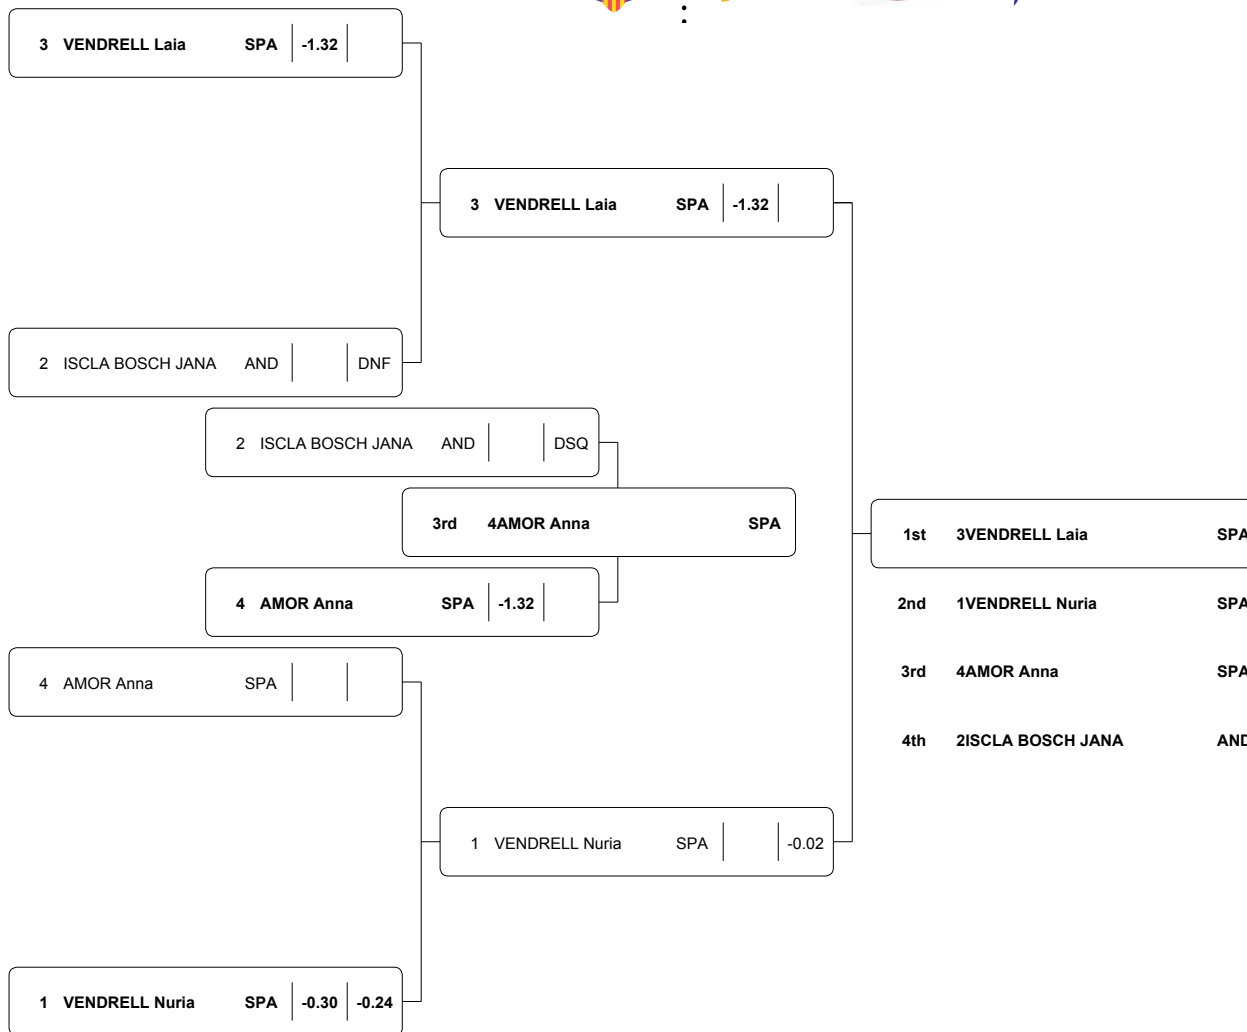

Campeonatos de España de Snowboard PGS

Résultats Tableau final / Femmes

NISSAN

IBERIA regional
***** AIR NOSTRUM

PRETERSA
PRENAVISA

Campeonatos de España de Snowboard PGS

Résultats Tableau final / Hommes

Penalty: 1.50s

Résultats Tableau final / Hommes

Penalty

NISSAN

IBERIA

IBERIA regional
AIR NOSTRUM

PRETERSA
PRENAVISA

Résultats Tableau final / Dammes

NISSAN

IBERIA regional
***** AIR NOSTRUM

Campeonatos de España de Snowboard PSL

Organisateur: Catalan Winter Sports Federation

Jury

TD	TORRELLAS Joan (FIS)
Juge au départ	BORRAS Manel (SPA)
Créateur de la manche	PIGEON Thierry (SPA)
Chef de course	CASTELLET Josep (SPA)
Chef des compétitions	FARRENY Jordi (SPA)