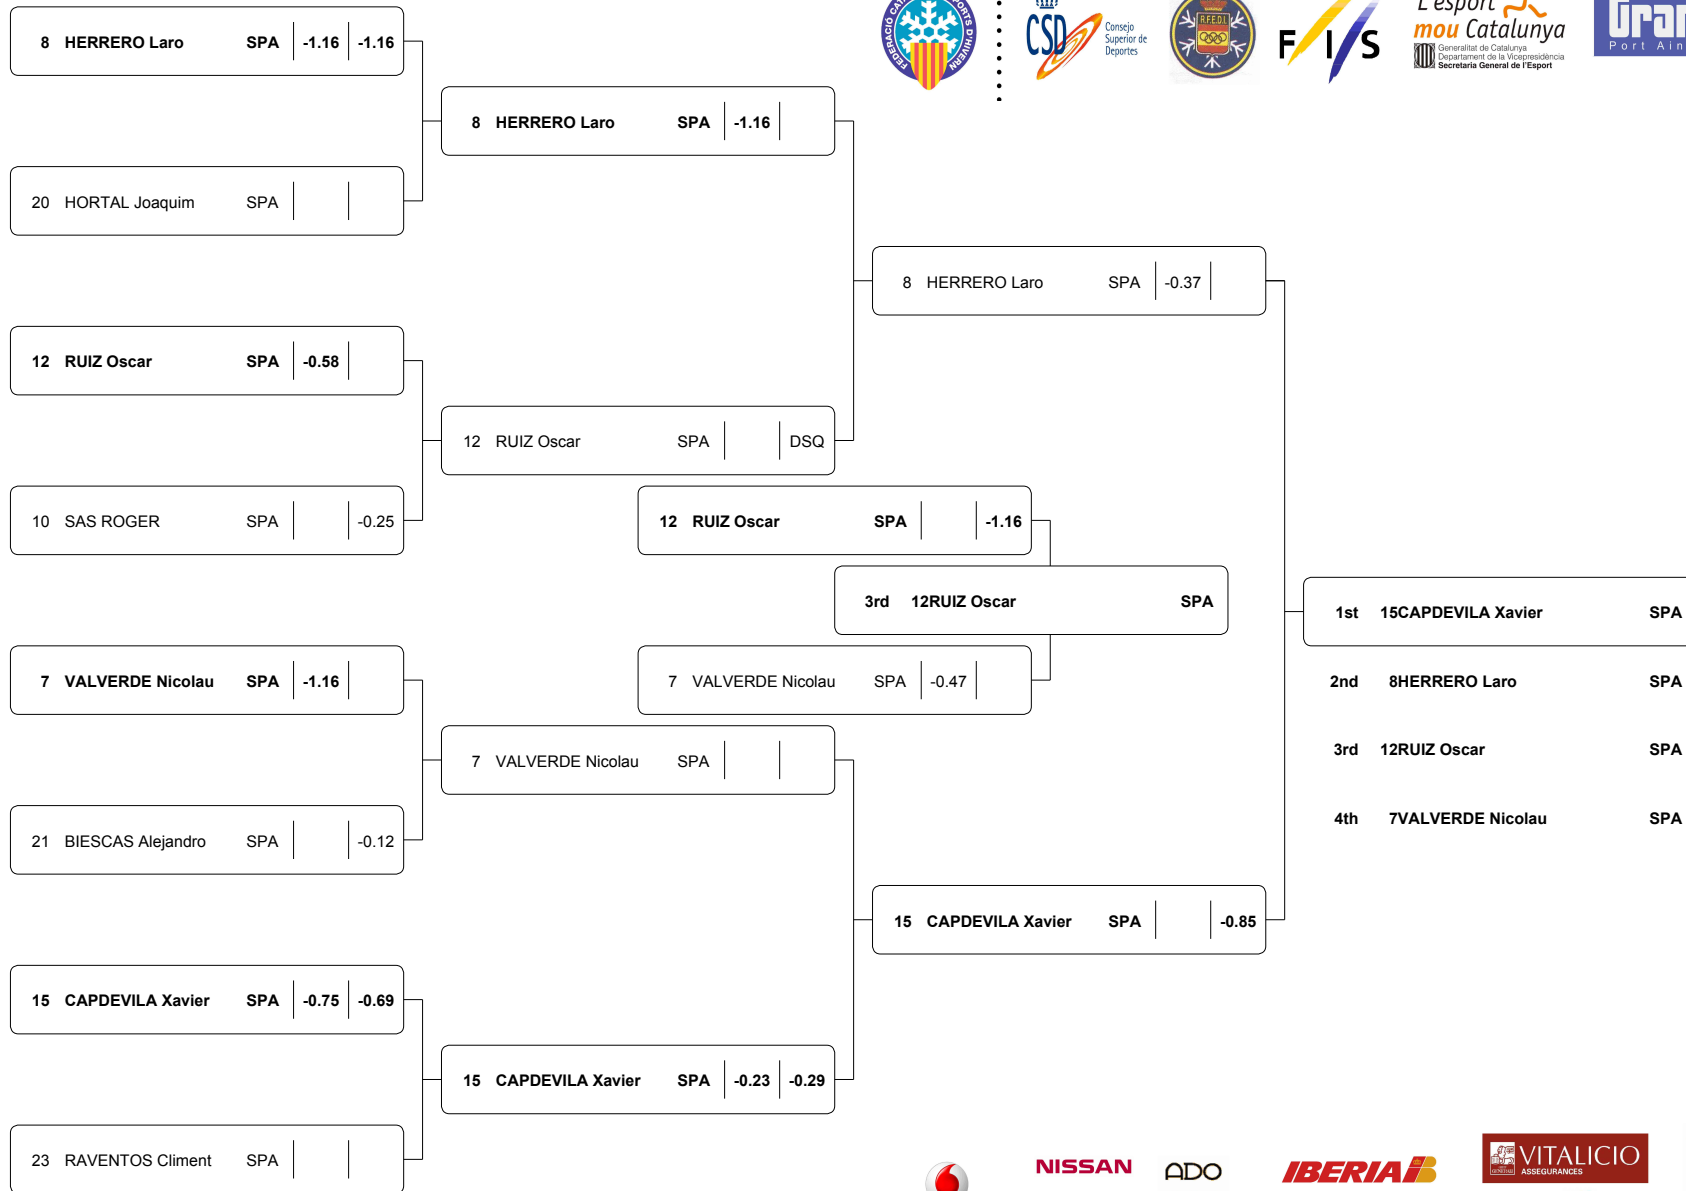

Campeonatos de España de Snowboard PGS

Résultats Tableau final / Femmes

NISSAN

IBERIA regional
***** AIR NOSTRUM

PRETERSA
PRENAVISA

Campeonatos de España de Snowboard PGS

Résultats Tableau final / Hommes

Penalty: 1.50s

Résultats Tableau final / Hommes

Penalty

NISSAN

IBERIA

IBERIA regional
AIR NOSTRUM

PRETERSA
PRENAVISA

Résultats Tableau final / Dammes

NISSAN

IBERIA regional
***** AIR NOSTRUM

Campeonatos de España de Snowboard PSL

Organisateur: Catalan Winter Sports Federation

Jury

TD	TORRELLAS Joan (FIS)
Juge au départ	BORRAS Manel (SPA)
Créateur de la manche	PIGEON Thierry (SPA)
Chef de course	CASTELLET Josep (SPA)
Chef des compétitions	FARRENY Jordi (SPA)