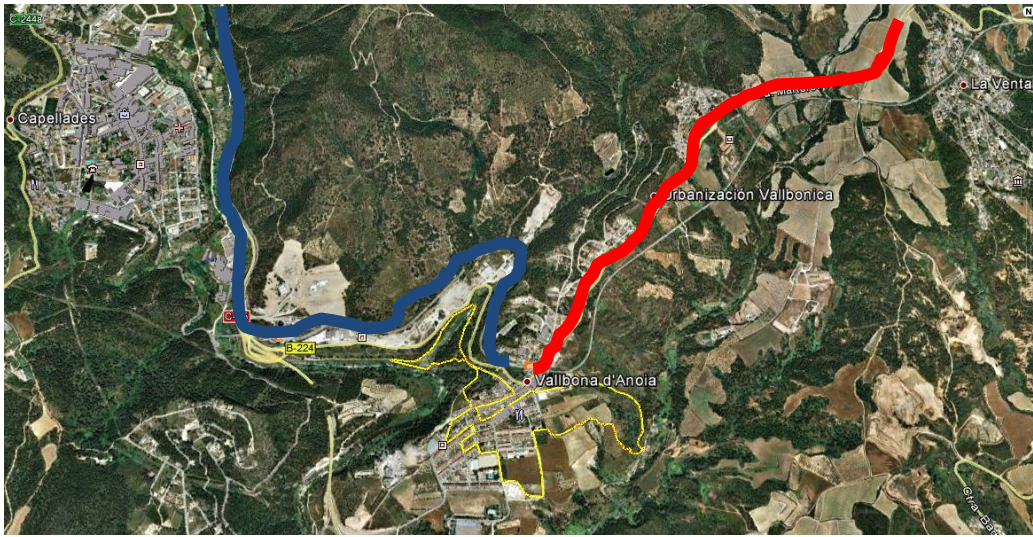

# 6é CANICROS Vallbona d'Anoia

7 de Gener de 2018

- Accés des de Martorell AP-7, direcció BCN. ● Accés des de Igualada C-15, A-2

Aparcaments i serveis: