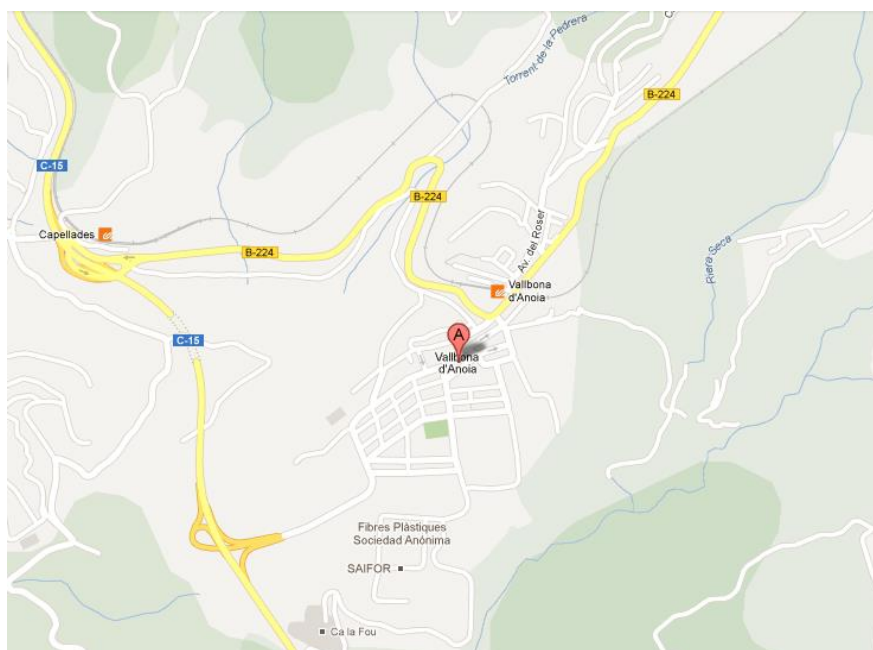

## LOCALITZACIÓ:

Coordenades UTM:

392158, 4597291

fceh

FIRVet

hvc  
hospital veterinari  
de Catalunya

## PER CARRETERA

Vallbona d'Anoia està al bell mig de l'eix Garraf-Anoia, al centre de l'encreuament de les carreteres Igualada-Vilafranca del Penedès-Martorell.