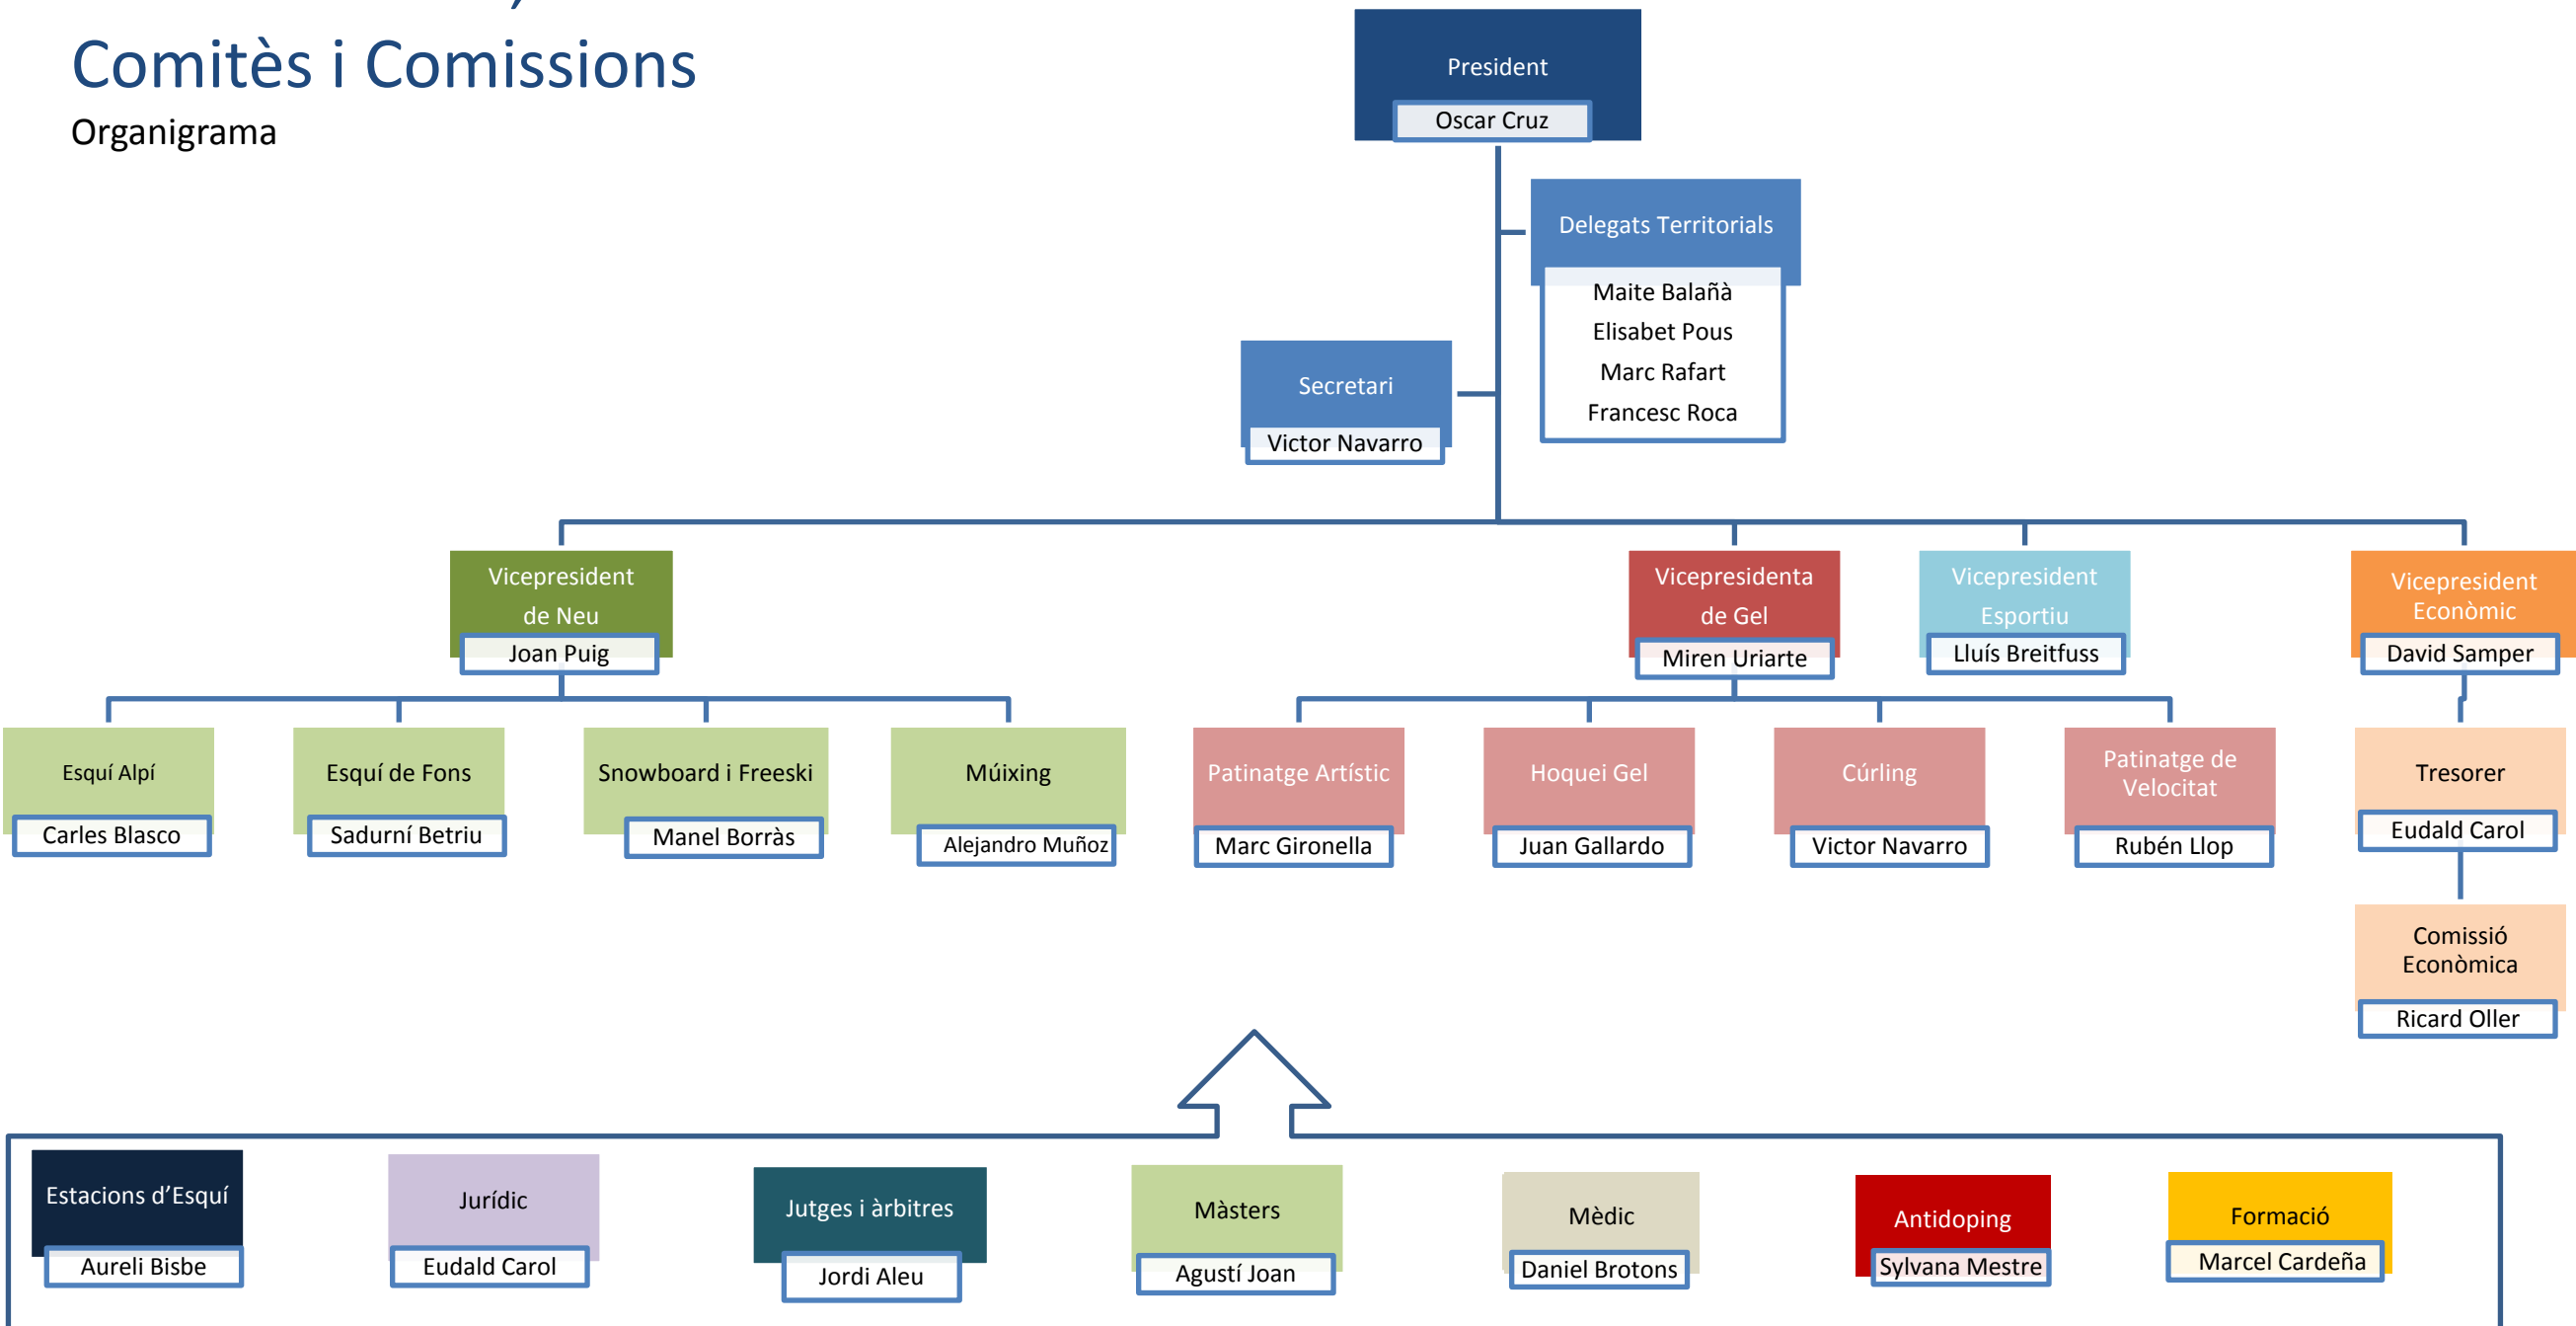

# Junta Directiva, Comitès i Comissions

Organigrama

Jutge Únic  
Jordi Amilibia

Comitè  
d'Apel·lació  
Albert Soms

Vocal: Agustí Pal

Vocal: Manel Borràs