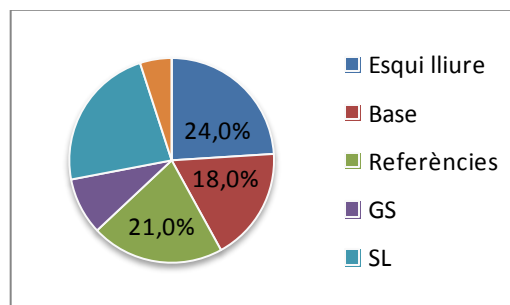

La concentració inicialment era de dos dies més, però com a conseqüència de les indemènies meteorològiques, vam haver de retallar dos dies, però malgrat tot, s'ha tret un gran volum de corbes en cada un dels dies d'esquí.

DADES

DIAS DE ESQUI 5

DIAS PERDUTS 2

SESIONS DE FÍSIC 7

CONTINGUT DE TREBALL

PROPERA ACTIVITAT

28-10-16 Saas-Fee.