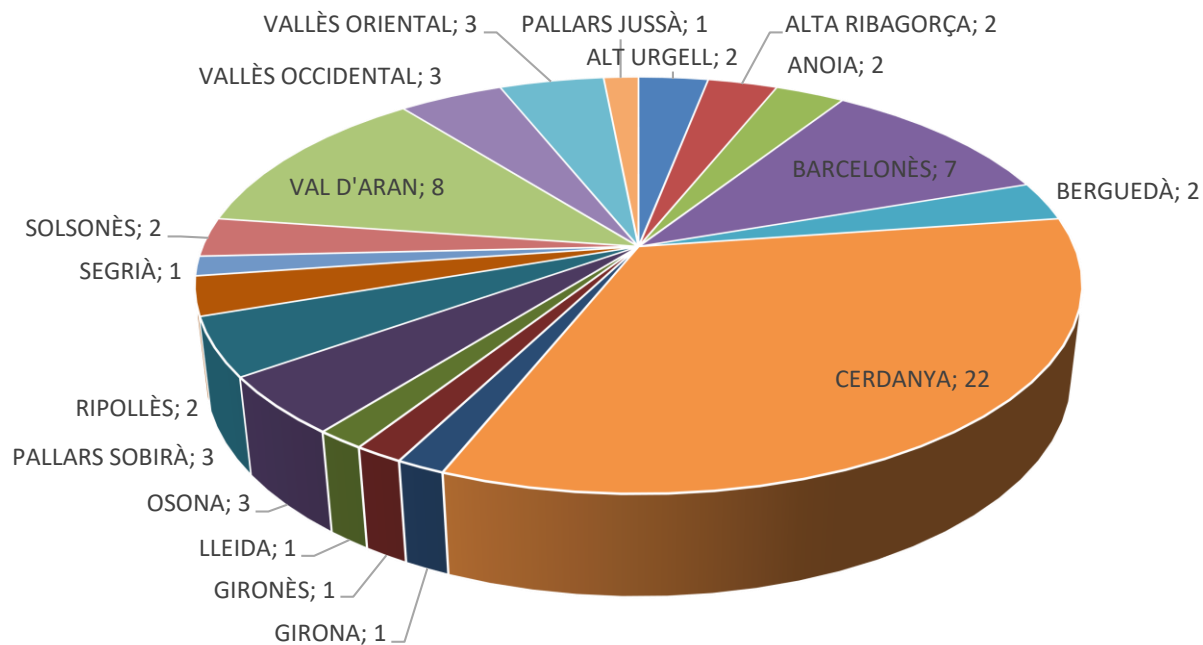

Els nostres clubs

Clubs per comarca