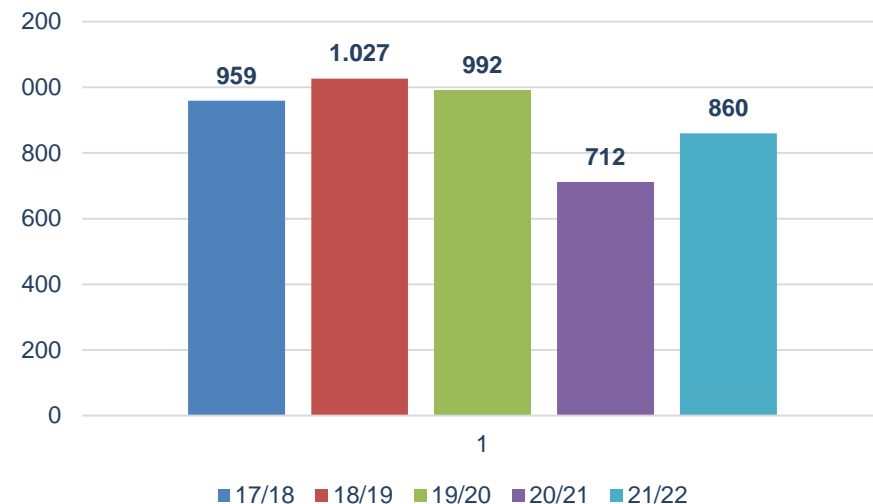

Evolució Llicència Catalana per temporades

Font: Àrea Productes FCEH