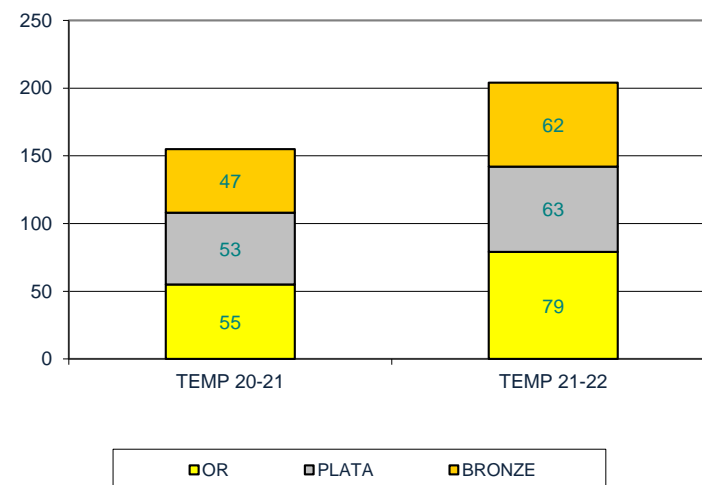

Font: Àrea Activitat FCEH