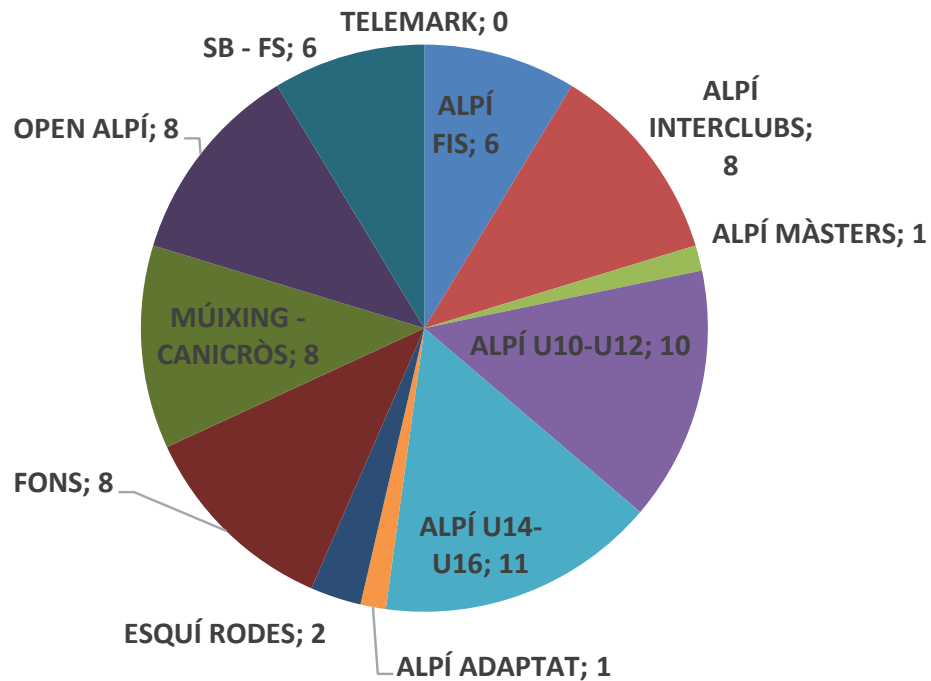

Activitats de Neu

Competicions a nivell AUTONÒMIC (s'inclou també les proves estatals)

Font: Àrea Activitat FCEH