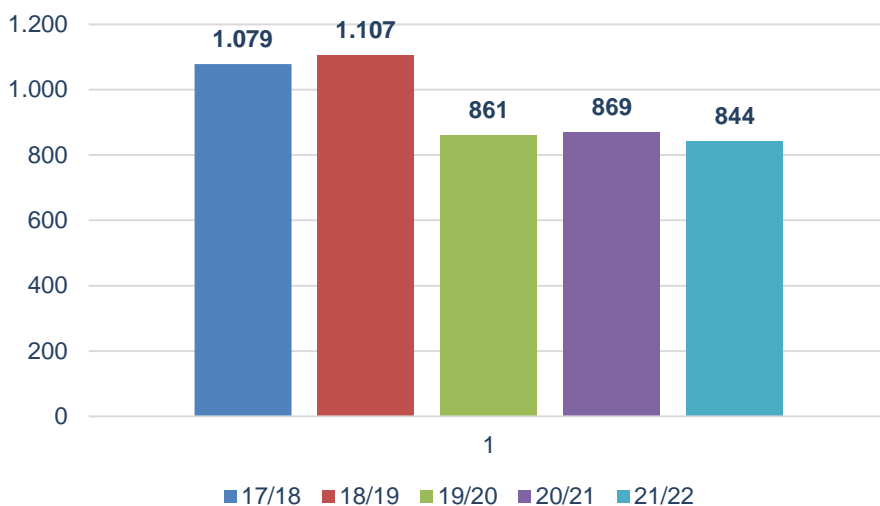

Llicència Estatal de competició Neu i Gel

Mentre que la tramitació de Llicències Estatals s'ha mantingut, veiem que la llicència catalana ha tingut un increment del 17%.

Això vé donat perquè les competicions dels circuits autonòmics no s'han pogut dur a terme al 100% al contrari de la temporada passada que per les mesures de contenció de la pandèmia decrecates pel Govern i PROCICAT només estava autoritzada la celebració de les competicions estatals i internacionals.

Evolució Llicència Estatal per temporades