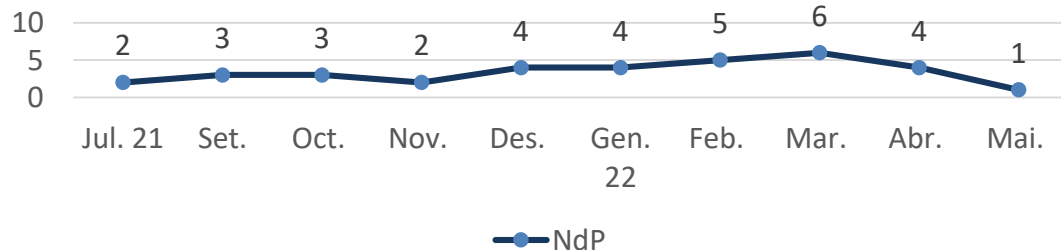

Notes de Premsa

És sabut que la comunicació és una eina imprescindible en l'objectiu de potenciar la nostra activitat com a Federació. Per aquest motiu, en la línia dels darrers anys, durant aquesta temporada hem mantingut un contacte permanent amb portals digitals, diaris, revistes, ràdios, televisions, etc.

Des del Departament de Comunicació i Premsa, en la present temporada s'han realitzat **34** Notes de Premsa. A l'apartat de Corporatiu s'hi inclou el canvi de Direcció General i Presidència, i a Jocs Olímpics les Notes de Premsa relacionades amb els Jocs Olímpics de Pequín 2022 i l'acte de suport a la Candidatura dels Jocs Olímpics i Paralímpics d'Hivern del 2030.

Arrel de les campanyes de suport a la Candidatura dels JJOO i JJPP periodistes de diversos mitjans s'han interessat per formar part de la nostra base de dades per rebre les notes de premsa.

NdP 2021 - 2022