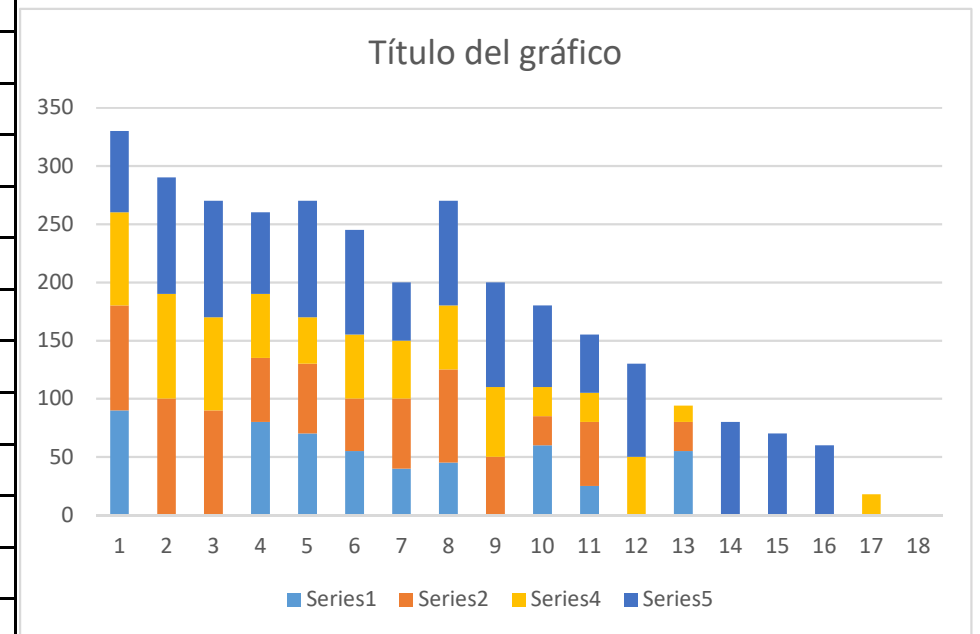

Classificacio de clubs copa nins

10 millors

1er	NEC-Naturlandia	3425 punts
2on	CEFCEN	3015 punts
3er	CENA	2603 punts
4ar	CAEI	2095 punts
5er	Montagnard	1345 punts
6er	FONT ROMEU	1310 punts
7er	CEFUC	1156 punts
8er	BENASQUE	1088punts
9er	PEC	852 punts
10er	ESQUI CLUB AZUN	320 punts
11er	ALPINO UZTURRE	115 punts
12er	IRRINZI	40 punts

		CAEI	PEC	CEFCEN	NEC	CENA	
MELSIO PALLEROLA PEP	NEC - NATURLAND	80	80	100	80	100	440
MELSIO PALLEROLA BERNAT	NEC - NATURLAND	90	90	100	80	70	430
MELSION RICO ALEX	NEC		100	100	90	100	390
JESUS SERCH BERNAT	NEC		90	70	80	100	340
BULLICH ALIS AINA	NEC-NATURLAND	80	55	80	55	70	340
BULLICH ALIS LAIA	NEC- NATURLAND	70	60	70	40	100	340
ESCRIBA DÒRIA JOANA	NEC	55	45	80	55	90	325
MARTIN ROC	NEC - NATURLAND	40	60	80	50	50	280
TORRA GARET PAU	NEC - NATURLAND	45	80		55	90	270
JESSUS SERCH EMMA	NEC-NATURLAND		50	70	60	90	270
MELSION RICO BIEL	NEC - NATURLAND	60	25	45	25	70	225
VICENTE BARO PAU	NEC - NATURLAND	25	55	50	25	50	205
FAURA CLARA	NEC-NATURLAND				50	80	130
MARTIN GUITART BRUNA	NEC- NATURLAND	55	25		14		94