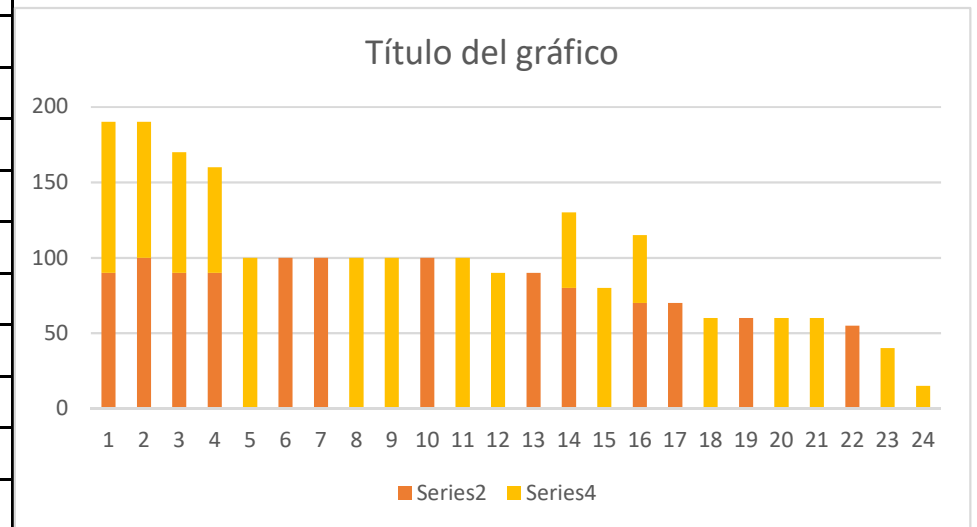

Vilana esposito Bernat	CEFCEN			80	55		135
SALVAT SANCHO NIL	CEFCEN	13	40		15	60	128
PALOMARES GARCIA BRUNA	CEFCEN		35	50			85
LORENZO MARC	CEFCEN					70	70
BERNAT MELGOSA	CEFCEN					70	70
MUHAMMAD JUWARA	CEFCEN		60				60

3015

BEGNY QUEZIN SUZON	FONT ROMEU		90		100		190
LOPEZ FURIÒ ONA	FONT ROMEU		100		90		190
JORDI LLERES	FONT ROMEU		90		80		170
RELAÑO PRACHIT INUK	FONT ROMEU		90		70		160
LOSSERAND SOLVEIG	FONT ROMEU				100		100
SOLVEIG LOSSERAND	FONT ROMEU		100				100
DEL CORRAL ARITZ	FONT ROMEU		100				100
DELCASSO MARTIN MAHE	FONT ROMEU				100		100
DELCASO MARTIN LILOU	FONT ROMEU				100		100
JOAXCHIM HERNANDEZ	FONT ROMEU		100				100
ONA BOSCH	Font Romeu				100		100
CLOE CAPDEVILA	FONT ROMEU				90		90
LILOU DELCASSON MARTIN	FONT ROMEU		90				90
LOLA VERA	FONT ROMEU		80		50		80
ESTAUN LUCIE	FONT ROMEU				80		80
FRANCES LAIA	FONT ROMEU		70		45		70
MAHE DELCASSO MARTIN	FONT ROMEU		70				70
DONNADIEU BEAL JADE	FONT ROMEU				60		60