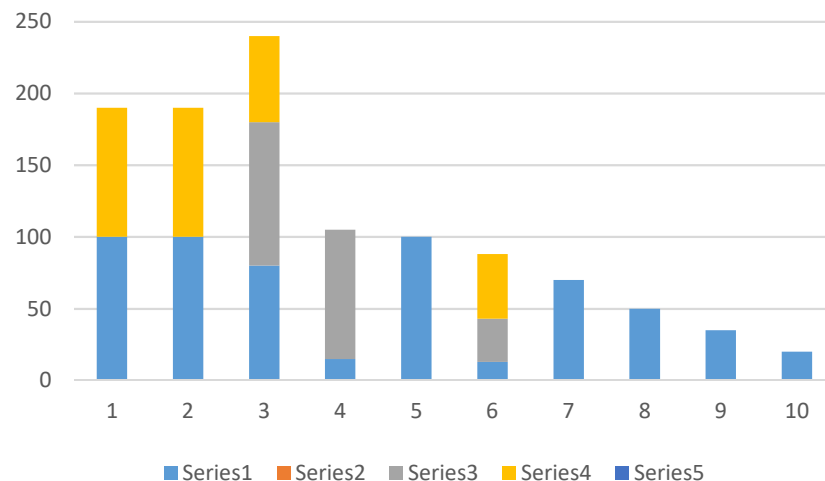

1088

RAMONEDA TORRESCASA	CEFUC		80	70	30	60	240
VILIELLA PUIGSUBIRÀ XENIA	CEFUC		55	60	18	70	203
PARIS RIBERA IVET	CEFUC		50	60	16	55	181
ANEU ALGUERA	CEFUC		50	55	40		145
RAMONEDA TORRESCASANA ARNAU	CEFUC			45	30	60	135
GUARDIA SANS LLUC	CEFUC		35	40	35		110
PARIS RIBERA MARC	CEFUC		30	30		50	110
TOUS ARBÓS ROC	CEFUC		18		14		32