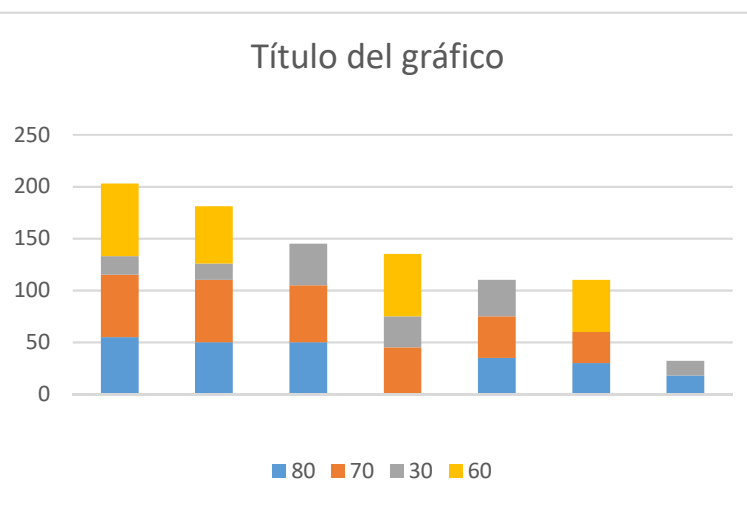

PONS CABALLOL ONA	PEC	90	90	80	80	70	410
JULIÀ SILVESTRE PAU	PEC		90				90
NÚRIA VALLS LLUIS	PEC		70				70
POL VISA AUQUÉ	PEC		70				70

500