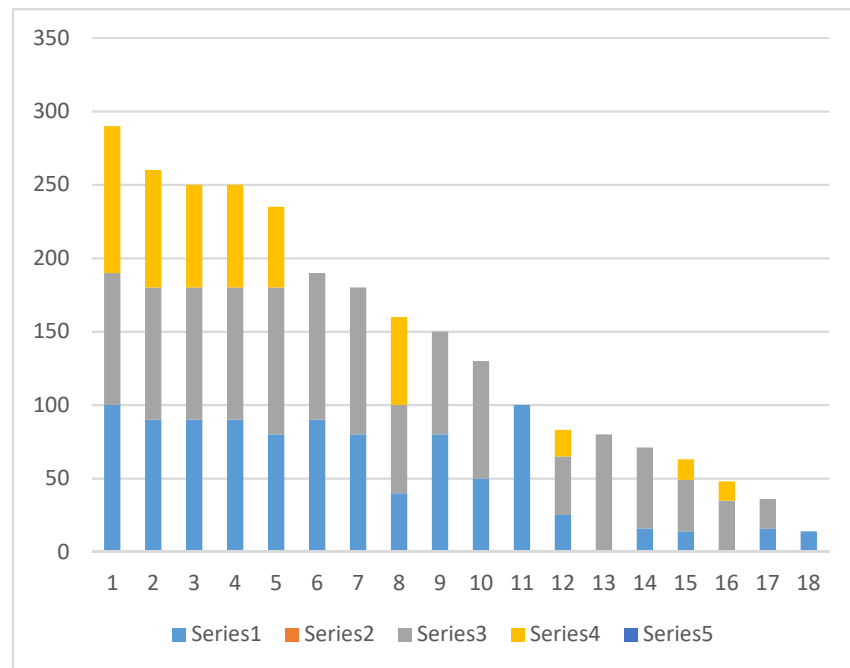

ESPAÑA CANAL LLUC	CAEI	100		90	100		290
CESTE PUYOL BERTA	CAEI	90		90	80		260
FERNANDEZ QUNA ENZO	CAEI	90		90	70		250
DIAZ CASTET JARA	CAEI	90		90	70		250
ESPAÑA CANAL ARLET	CAEI	80		100	55		235
GONZALEZ FUENTES BIEL	CAEI	90		100			190
DE CASTELLARNAU RABELLA FIONA	CAEI	80		100			180
MOMBIEDRO LAQUIBAR ILARGI	CAEI	40		60	60		160
VICENTE BARO MATIU	CAEI	80		70			150
PASCUAL GASA LLUC	CAEI	50		80			130
CALBETÒ RUBOVA EMMA	CAEI	100					100
CALBETO GARCIA DANIELA	CAEI	25		40	18		83
Ramirez Bedoya Cristofer samuel	CAEI			80			80
PASCUAL GASA QUIM	CAEI	16		55			71
Diaz Castet Ruth	CAEI	14		35	14		63
ANTUNEZ VENTURA BIEL	CAEI			35	13		48
ESKISABEL JAUREGUI SARA	CAEI	16		20			36
GONZALEZ TUBAU NIL	CAEI	14					14

2095

Garuz Masaquiza Ramón Felix	AD Hospital Benasque	100			90		190
GARUZ MASAQUIZA LUIS A.	D. Hospital de Benasque	100			90		190

300