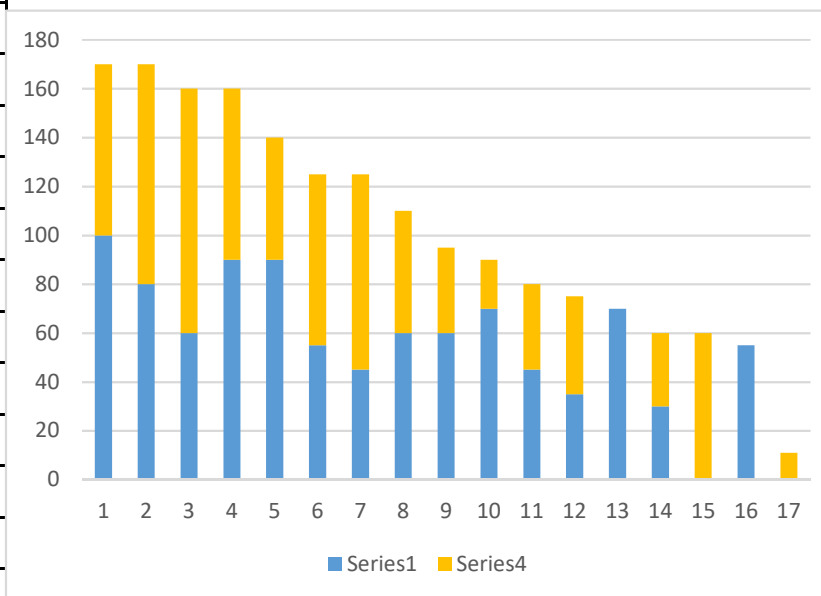

BIANCA BRIAL BOUCHER	FONT ROMEU		60			60
BETOIN NOAM	FONT ROMEU				60	60
Hamard Titouan	FONT ROMEU				60	60
HUGO CORDOMI	FONT ROMEU		55			55
GALY NICOLAS	FONT ROMEU				40	40
CHAUTARD LOUIS	FONT ROMEU				15	15

1310

ABBADIE Pey	Montagnard Argelesiens PVG	100			70	170
LONGUY Eva	Montagnard Argelesiens PVG	80			90	170
LANNE Martin	Montagnard Argelesiens PVG	60			100	160
SWANN BUROU	Montagnard Argelesiens PVG	90			70	160
DEWEERDT Ferdinand	Montagnard Argelesiens PVG	90			50	140
BARIO Elia	Montagnard Argelesiens PVG	55			70	125
BUROU Gaspard	Montagnard Argelesiens PVG	45			80	125
BARBIER Anais	Montagnard Argelesiens PVG	60			50	110
EXPERT Jean	Montagnard Argelesiens PVG	60			35	95
SAUTHIER Baptiste	Montagnard Argelesiens PVG	70			20	90
SAUTHIER Léa	Montagnard Argelesiens PVG	45			35	80
GUYETAND Lisa	Montagnard Argelesiens PVG	35			40	75
VILLIERS Jade	Montagnard Argelesiens PVG	70				70
ESPERON Lou	Montagnard Argelesiens PVG	30			30	60
Van der stuyf Clementina	Montagnard Argelesiens PVG				60	60
CAZAUX Alexis	Montagnard Argelesiens PVG	55				55
DEWEERRDT FLORENCE	Montagnard Argelesiens PVG				11	11