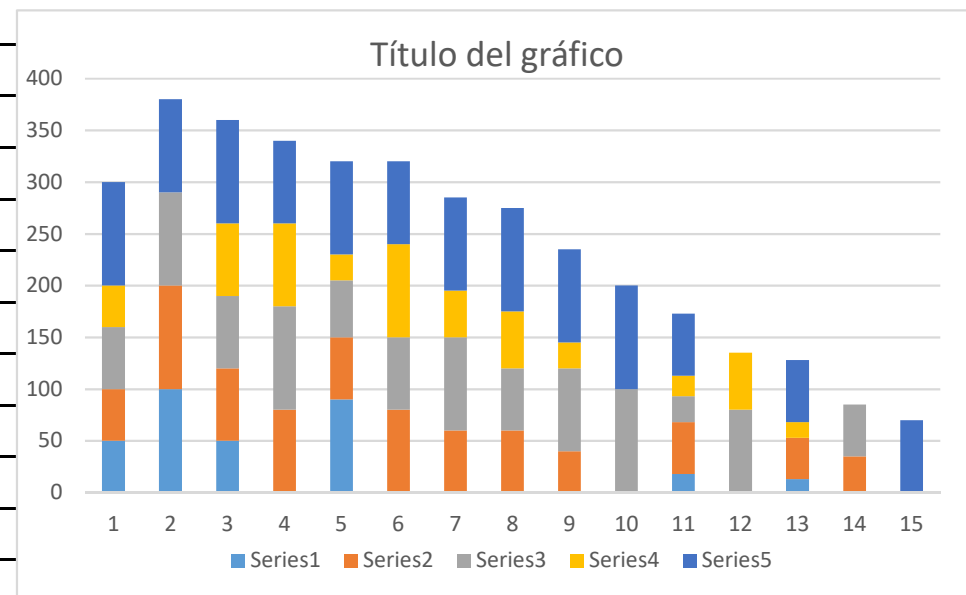

ELNA VILARDELL	CENA					80	80
CINTA CORBI	CENA					80	80
ERRA FORCADA LLUNA	CENA				16	55	71
IRIA MARTINEZ	CENA					70	70
CESC NADAL	CENA					60	60
JÚLIA NADAL	CENA					45	45
GONFAUS TORRES ABRIL	CENA		30		15		45
CASSERO LLOBET BLAU	CENA				40		40
LLOBET LEONART OT	CENA		16		15		31
RAFART PUJOLS ROC	CENA	25					25

2603

GraU SIMEON JEP	CEFCEN	50	50	60	40	100	300
PUIG VALENZUELA JOFRE	CEFCEN	100	100	90		90	380
HIDALGO CAMINAL TANA	CEFCEN	50	70	70	70	100	360
NAUSICAA SAUQUÉ ROIG	CEFCEN		80	100	80	80	340
DOT ELBOJ MAFALDA	CEFCEN	90	60	55	25	90	320
HAMZA LOUAH BENET	CEFCEN		80	70	90	80	320
SAUQUE ROIG BERNAT	CEFCEN		60	90	45	90	285
GUARDIA SANS JAN	CEFCEN		60	60	55	100	275
GRAU SIMEON MONT	CEFCEN		40	80	25	90	235
ARIATNA SANZ	CEFCEN			100		100	200
RIBÓ ARBUÉS EMMA	CEFCEN	18	50	25	20	60	173