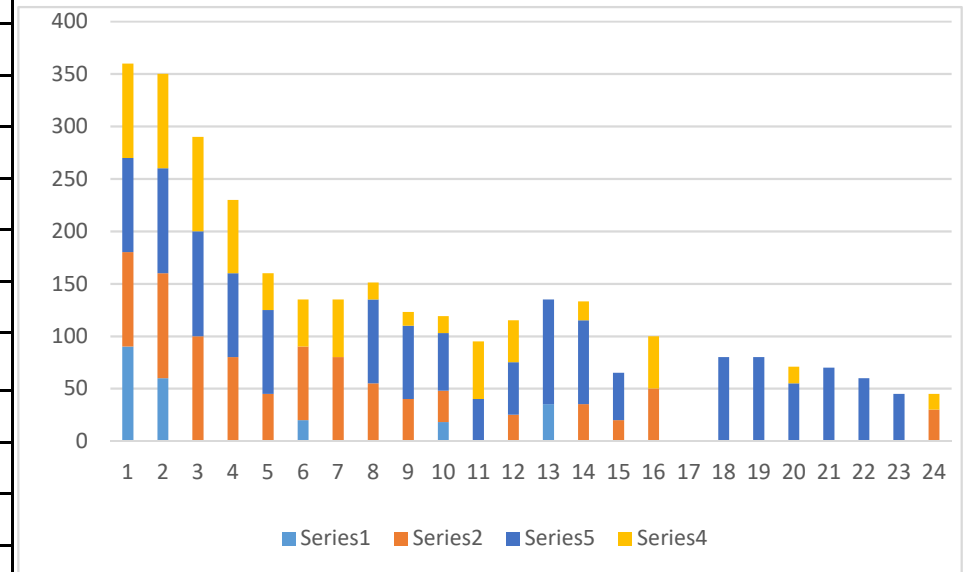

BETRIU MARCEL	NEC					80	80
BONET QUIRZE	NEC					70	70
JANA MIRÒ	NEC-NATURLAND					60	60
ARANCET PARRA CARLOTA	NEC- NATURLAND				18		18

3425

ARMENGOL SEGURA MEL	CENA	90	90	90	90	90	450
MONTANER MANGAS ELNA	CENA	60	100	90	90	100	440
JUAREZ PELLEJERO RITA	CENA		100		90	100	290
JUAREZ PALLEJERO MIA	CENA		80		70	80	230
ESCOLIES I CAM NUR	CENA		45	70	35	80	230
ALBETS SUBIRÀ ROC	CENA	20	70	90	45		225
CABALLERO COMBÀLIA ONA	CENA		80	70	55		205
GISELA SALES SANRANDREU	CENA		55	50	16	80	201
CARLOTA ARMENGOL SEGURA	CENA		40	45	13	70	168
PEREZ PAL GUILLEM	CENA	18	30	45	16	55	164
PRAT CARREIRA GAL.LA	CENA			60	55	40	155
CABALLERO COMBÀLIA PA	CENA		25	40	40	50	155
SANCHEZ HERNANDEZ ROGER	CENA	35				100	135
ERRA FORCADA JAN	CENA		35		18	80	133
ALBETS SUBIRÀ jou			20	55		45	120
LLOBET LLEONART GRAU	CENA		50		50		100
Escolies NAILA	Cena			100			100